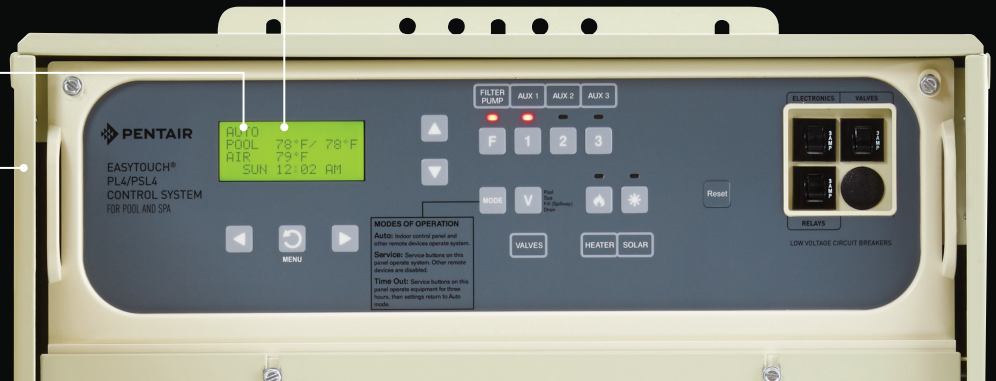

LAS CARACTERÍSTICAS INCLUYEN

- Controla las funciones del filtro y la bomba, además de tres partes adicionales del equipo, lo que le permite controlar hasta cuatro programas de funcionamiento o programas.
- También interactúa con la iluminación, decorativos acuáticos, calentadores y bombas de calor, control del spa, control de productos químicos y equipo de desinfectantes.
- Funcionamiento con botones e instrucciones y pantallas claras e intuitivas hacen que sea fácil de usar.
- Todos los circuitos y controles totalmente programables están centralizados en un centro de energía instalado en la almohadilla del equipo de la piscina.
- Nuestra interfaz ScreenLogic admite ser controlada por una gran variedad de dispositivos móviles.

EASYTOUCH

SISTEMAS DE CONTROL DE PISCINA Y SPA PL4 Y PSL4

Pantalla LCD fácil de leer, con instrucciones claras e intuitivas para una operación sencilla

Ejecuta hasta cuatro programas de funcionamiento o programas

CAPACIDADES AVANZADAS EN UN SISTEMA ASEQUIBLE Y FÁCIL DE INSTALAR

Los sistemas de control EasyTouch PL4 y PSL4 son el modo económico de brindar sofisticadas capacidades de automatización a las piscinas estándar. Estos sistemas le ofrecen control sobre las bombas de filtrado, iluminación, gestión de productos químicos y mucho más. Al igual que los sistema de control de Pentair con capacidades más amplias, los sistemas de control EasyTouch PL4 y PSL4 están creados teniendo en mente una instalación sencilla y la facilidad de uso. Los controles con botones y las pantallas fáciles de comprender alejan las conjeturas y la frustración de la configuración y modificación de los programas de control. Además, cuando se combina con un kit opcional de interfaz ScreenLogic, los sistemas de control EasyTouch PL4 y PSL4 incluso pueden operarse en modo remoto con muchos dispositivos digitales móviles populares, permitiéndole un mayor control de su piscina.